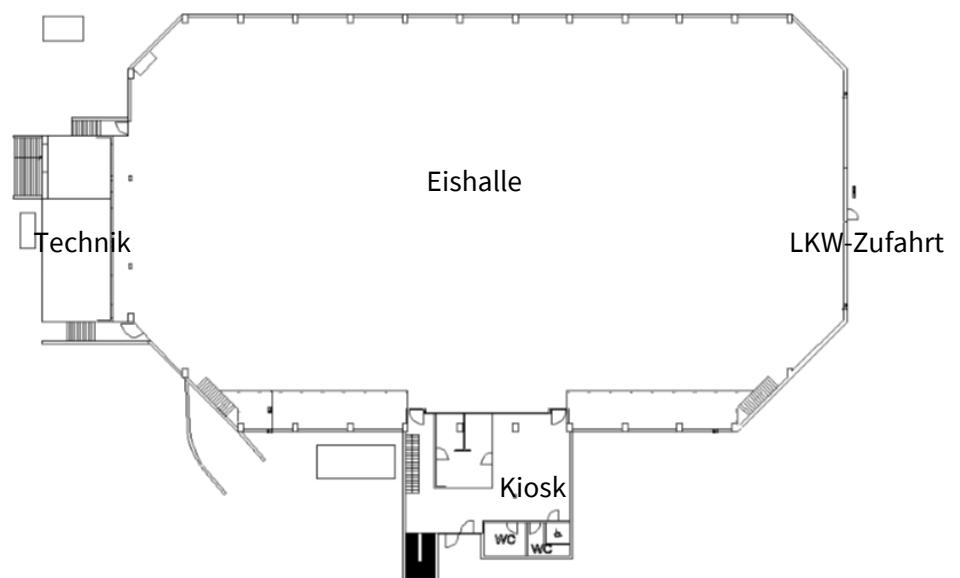

Eissport- und Freizeithalle Laufen

Datenblatt

Gebäudeart	 Sportstadion	 Eventstätte	
Lage	 In der Stadt	 Am Fluss	
Geeignet für	 Sportanlässe	 Aperos	 Firmenanlässe
	 Messen	 Weihnachtsfeiern	 GV, Versammlungen
	 Ausstellungen	 hindernisfrei	
Infrastruktur	 Internet	 Garderoben	 Toiletten
	 Heizung	 Duschen	 Bühne
Mobiliar	 Tische + Stühle im Kiosk		
Technik	 Tontechnik	 Starkstromanschlüsse	
Umgebung	 Uferweg	 Kletterhalle	
Räume	Kiosk Eishalle Zuschauer-Tribüne	Kapazitäten 50 Personen 1500 Personen (gesamthaft), 2150 m ² 55 Sitzplätze 300 Stehplätze	
Standort	 Birspark 10, 4242 Laufen, Schweiz		
	 450m bis zum Bahnhof SBB Laufen		
	 Parkplätze in der Umgebung		
	 33km bis zum Flughafen Basel Mulhouse Freiburg		
Kontakt	Technische Dienste, Stadt Laufen Tel. +41 61 766 33 40 bau@laufen-bl.ch Technischer Kontakt Eishalle eishalle@laufen-bl.ch 061 761 34 18		

Grundriss

Grösse 65 x 35 m, 2150 m²

Eingang

Bilder Eingang

Kiosk

Halle

Tribüne