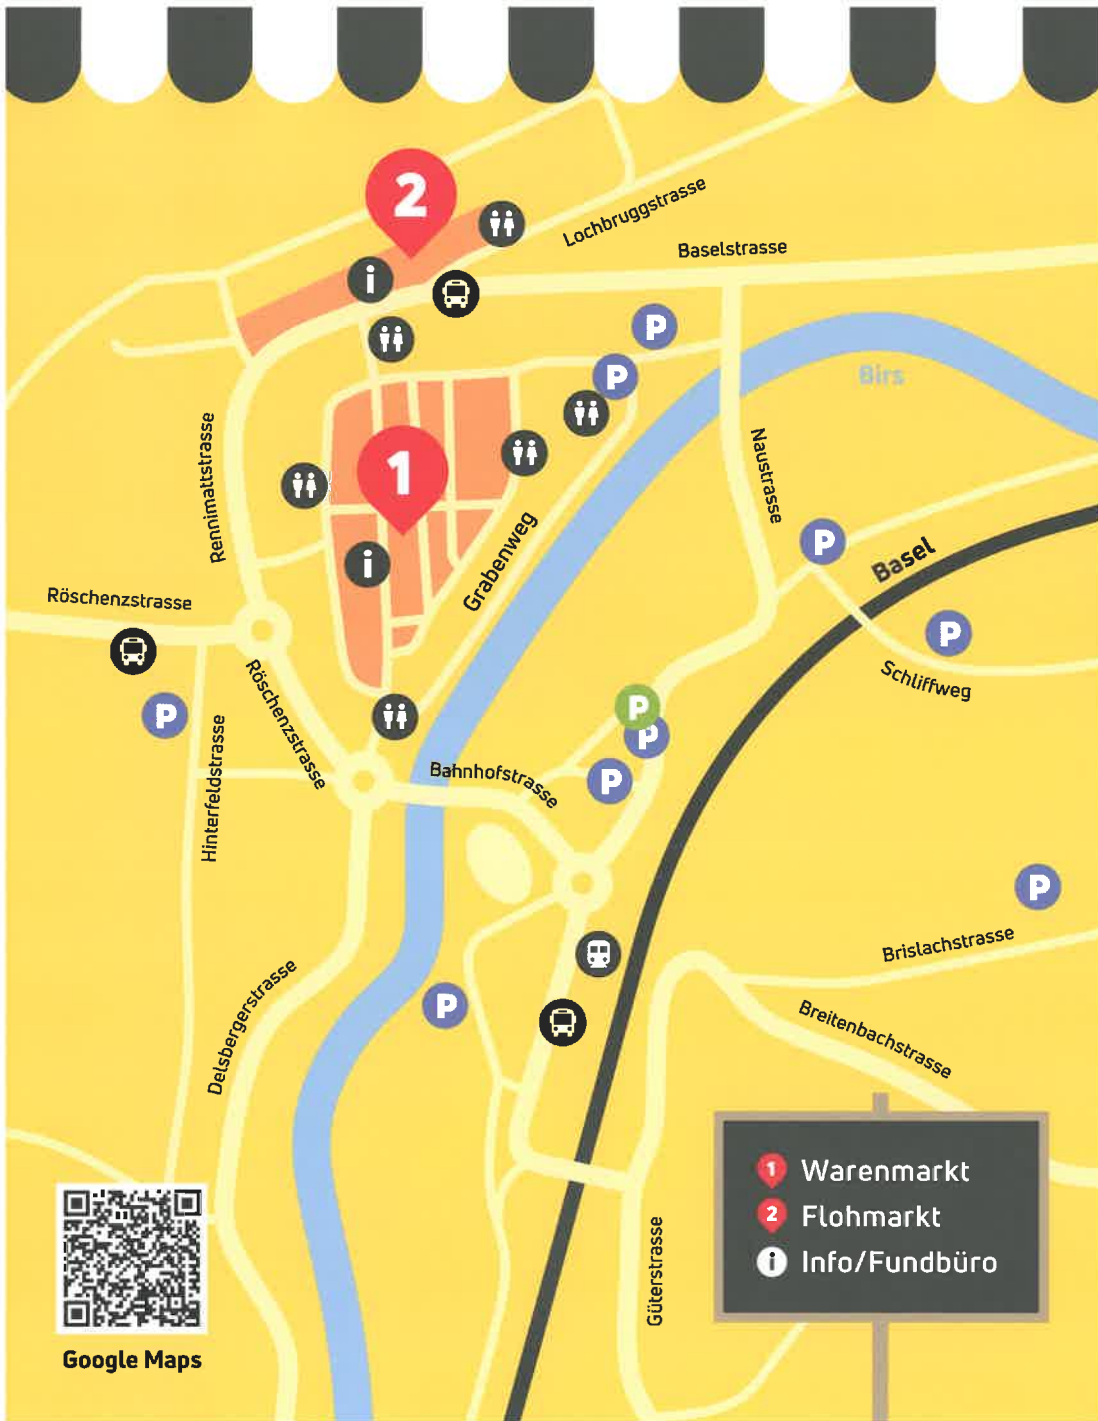

STADT
LAUFEN

Laufe
entfalte

Google Maps

1. MAI MARKT

9.00 – 18.00 Uhr

STEDTLI:

Warenmarkt
Offene Geschäfte

PRIMARSCHULE:

Flohmarkt
Antiquitätenmarkt

www.1maimarkt.ch

www.iglaufen.ch

[iglaufen](#)

Spezialticket nach Laufen
S-Ticket am Automaten
oder beim Bus Chauffeur lösen

tnw
tarifverbund
nordwestschweiz

- 1 Warenmarkt
- 2 Flohmarkt
- i Info/Fundbüro

Google Maps

Spezialticket nach Laufen
S-Ticket am Automaten
oder beim Bus Chauffeur lösen